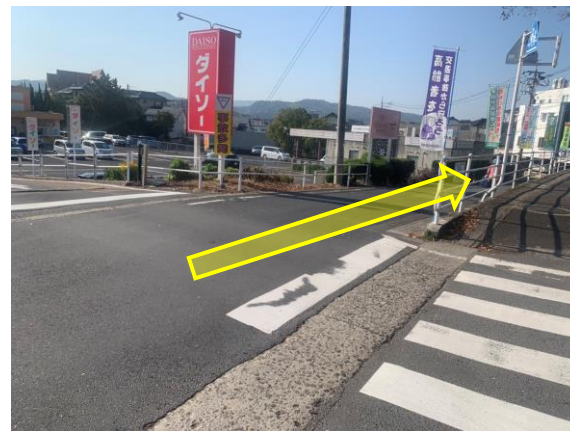

お車のナビゲーション設定では当館下の住宅街で案内が終了される場合がございます
出雲方面よりお越しのお客様にご参照いただける地図をご用意いたしましたので、よろしければご活用の上、ご来館をお願いいたします

①松江中央ICを下り、ダイハツ販売・浜乃木店のある交差点を左折後、しばらく直進

②左手に「ENEOS」、右手に「人形のはなふさ」のある交差点を右折。そのままけやき通りを直進

③しばらく進むと、進行方向右手にザ・ダイソー（松江上乃木店）が見えてきます

④ダイソー方向に一旦右折

⑤ダイソーには入らず 進行方向右手にある道へ進入（左側のKASANEの看板が目印）

⑥道なりに約200m直進すると左手にKASANEの縦看板があるので看板横の脇道を左折し坂を登ると、当館に到着いたします